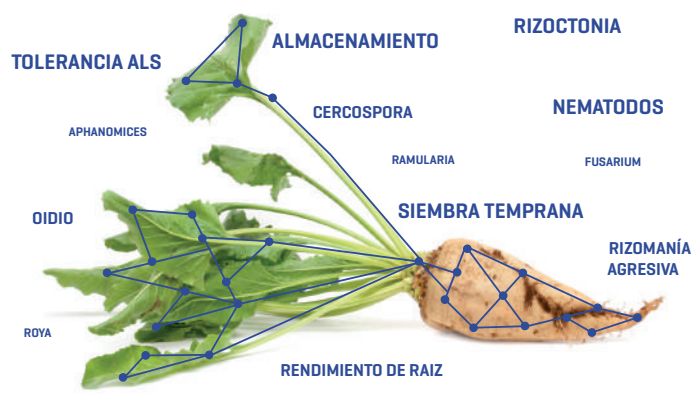

Las variedades de referencia en **producción** y control de la **cercospora**

FLORIMOND  
DESPREZ

SESVANDERHAVE  
sugar beet seed

CATÁLOGO REMOLACHA  
SIEMBRA PRIMAVERA 2022

**CONVISO® SMART:  
EL PROGRAMA  
SESVANDERHAVE**

VARIEDADES DE REMOLACHA  
SESVANDERHAVE TOLERANTES  
A CONVISO® ONE

CONSULTA NUESTRO  
MANUAL DE CULTIVO

+Info: [svconviso.es](http://svconviso.es)

**NOVEDAD  
2022**

**BAÑARES**  
LA VARIEDAD ESTRELLA  
FRENTE A CERCOSPORA